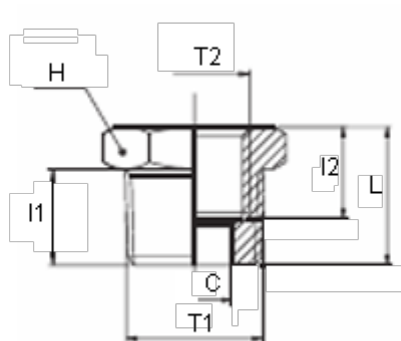

Varenummer: 5891140TR134
Beskrivelse: Reduktionsstykke1140TR
Reduktion, R1" - G3/4"

Mål

C = 20.0

H = 34

L = 21.5

I1 = 15.5

I2 = 14.0

T1 = 1"

T2 = 1/2"